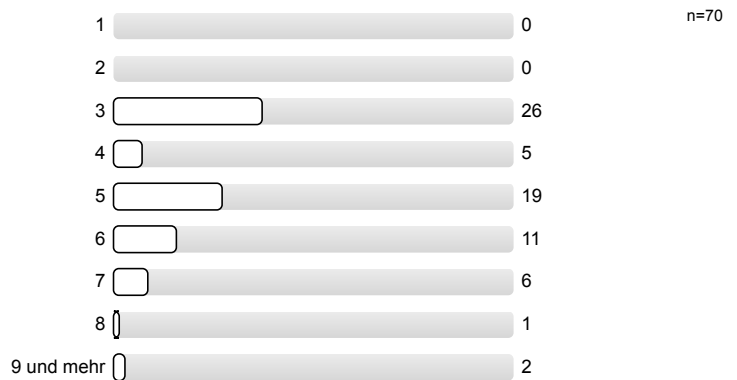

Hauptseminare PG bis WS24_25

Erfasste Fragebögen = 70

Legende

Fragetext

1. Allgemeine Angaben

1.1) Fachsemesteranzahl

1.2) Angestrebter Studienabschluss

1.3) Ich habe dieses Seminar gewählt (Mehrfachantwort möglich)

2. Fragen zur Lehrveranstaltung

2.1) Ich finde, das Seminar gab einen guten Überblick über das Themengebiet.